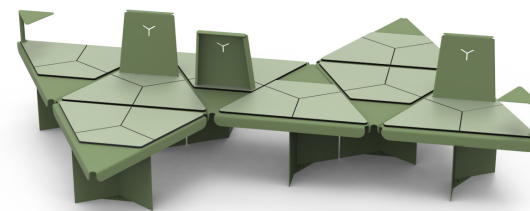

YPSILON - ÖSSZEÁLLÍTÁSOK

YPSILON 5 ÖSSZEÁLLÍTÁS