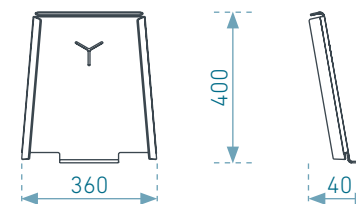

YPSILON HÁTTÁMLA