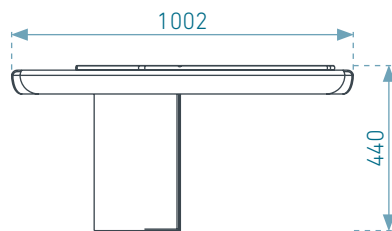

YPSILON - ELEMOK

Anyagok:

A vázszerkezet 4mm vastag horganyzott és öt féle választható színben porszórt acéllemez.

Az ülőfelülete a váz színekhez jól illeszkedő színű 12mm vastag kompaktlemez.

YPSILON ROMBUSZ ALAPELEM