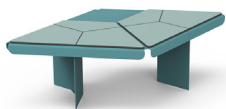

Ypsilon

MODULÁRIS PADRENDSZER

MERÉSZEN INNOVATÍV

Az Ypsilon termékcsalád egy innovatív új fejlesztés, amely merész módon alakítja a köztereket és parkokat. Színes megjelenése különleges hangulatot kölcsönöz a kültéren. A változatos formák összeállításával és kombinálásával lehetővé válik a különböző méretű pihenőhelyek kialakítása a rendelkezésre álló területtől függően.

YPSILON - ELEMOK

Anyagok:

A vázszerkezet 4mm vastag horganyzott és öt féle választható színben porszórt acéllemez.

Az ülőfelülete a váz színekhez jól illeszkedő színű 12mm vastag kompaktlemez.

YPSILON ROMBUSZ ALAPELEM

YPSILON HÁROMSZÖG KIEGÉSZÍTŐ ELEM

YPSILON ASZTALKA

YPSILON HÁTTÁMLA

YPSILON - ÖSSZEÁLLÍTÁSOK

YPSILON 1 ÖSSZEÁLLÍTÁS

YPSILON 3 ÖSSZEÁLLÍTÁS

YPSILON 2 ÖSSZEÁLLÍTÁS

YPSILON 4 ÖSSZEÁLLÍTÁS