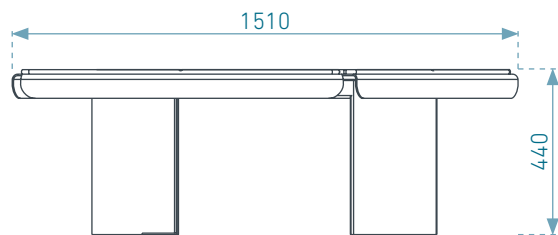

Ypsilon

MODULÁRIS PADRENDSZER

MERÉSZEN INNOVATÍV

Az Ypsilon termékcsalád egy innovatív új fejlesztés, amely merész módon alakítja a köztereket és parkokat. Színes megjelenése különleges hangulatot kölcsönöz a kültéren. A változatos formák összeállításával és kombinálásával lehetővé válik a különböző méretű pihenőhelyek kialakítása a rendelkezésre álló területtől függően.

YPSILON - ELEMOK

Anyagok:

A vázszerkezet 4mm vastag horganyzott és öt féle választható színben porszórt acéllemez.

Az ülőfelülete a váz színekhez jól illeszkedő színű 12mm vastag kompaktlemez.

YPSILON ROMBUSZ ALAPELEM