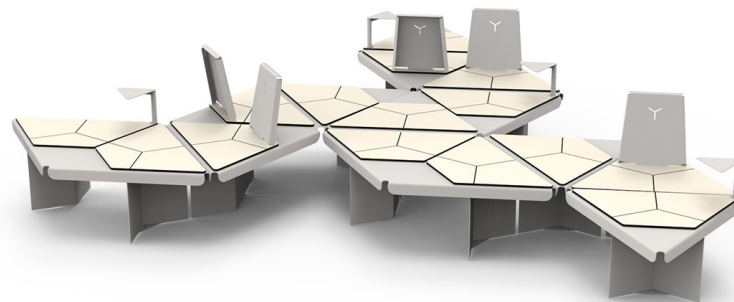

YPSILON 6 ÖSSZEÁLLÍTÁS

YPSILON 7 ÖSSZEÁLLÍTÁS

YPSILON - ÖSSZEÁLLÍTÁSOK