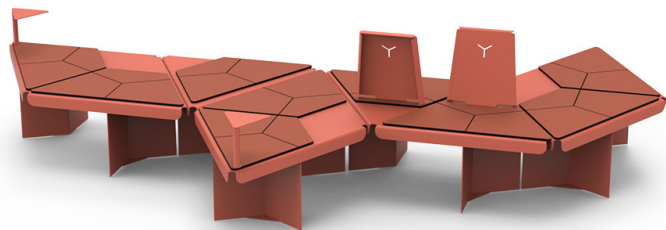

YPSILON 8 ÖSSZEÁLLÍTÁS

YPSILON - ÖSSZEÁLLÍTÁSOK

YPSILON 10 ÖSSZEÁLLÍTÁS