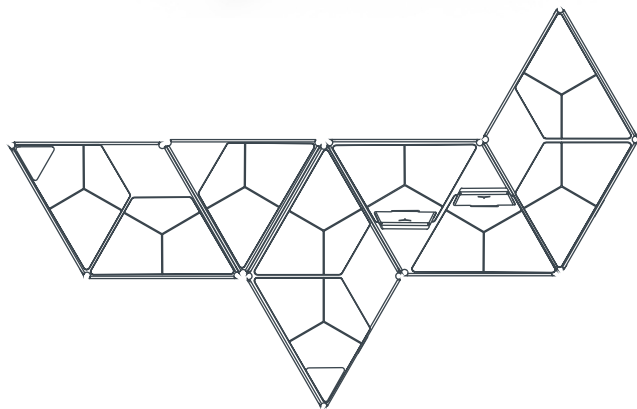

Ypsilon

MODULÁRIS PADRENDSZER

MERÉSZEN INNOVATÍV

Az Ypsilon termékcsalád egy innovatív új fejlesztés, amely merész módon alakítja a köztereket és parkokat. Színes megjelenése különleges hangulatot kölcsönöz a kültéren. A változatos formák összeállításával és kombinálásával lehetővé válik a különböző méretű pihenőhelyek kialakítása a rendelkezésre álló területtől függően.

YPSILON - ELEMOK

Anyagok:

A vázszerkezet 4mm vastag horganyzott és öt féle választható színben porszórt acéllemez.

Az ülőfelülete a váz színekhez jól illeszkedő színű 12mm vastag kompaktlemez.

YPSILON ROMBUSZ ALAPELEM

YPSILON - ÖSSZEÁLLÍTÁSOK

YPSILON 5 ÖSSZEÁLLÍTÁS

YPSILON 6 ÖSSZEÁLLÍTÁS

YPSILON 7 ÖSSZEÁLLÍTÁS

YPSILON - ÖSSZEÁLLÍTÁSOK

YPSILON 8 ÖSSZEÁLLÍTÁS

YPSILON 9 ÖSSZEÁLLÍTÁS

YPSILON - ÖSSZEÁLLÍTÁSOK

YPSILON 10 ÖSSZEÁLLÍTÁS

YPSILON 11 ÖSSZEÁLLÍTÁS