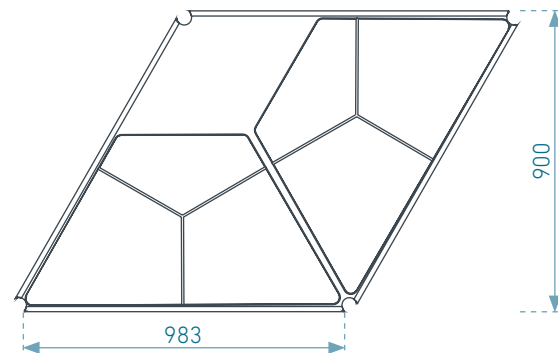

YPSILON - ELEMOK

Anyagok:

A vázszerkezet 4mm vastag horganyzott és öt féle választható színben porszórt acéllemez.

Az ülőfelülete a váz színekhez jól illeszkedő színű 12mm vastag kompaktlemez.

YPSILON HÁTTÁMLA