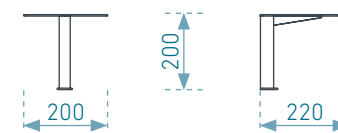

YPSILON ASZTALKA