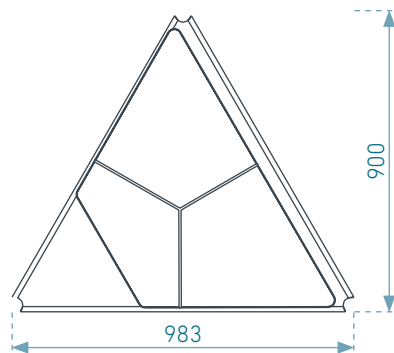

YPSILON - ELEMOK

Anyagok:

A vázszerkezet 4mm vastag horganyzott és öt féle választható színben porszórt acéllemez.

Az ülőfelülete a váz színekhez jól illeszkedő színű 12mm vastag kompaktlemez.

YPSILON HÁTTÁMLA