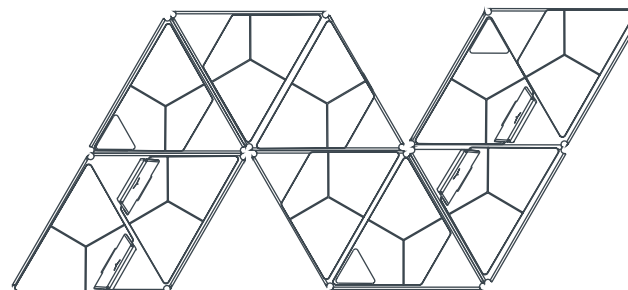

Ypsilon

MODULÁRIS PADRENDSZER

MERÉSZEN INNOVATÍV

Az Ypsilon termékcsalád egy innovatív új fejlesztés, amely merész módon alakítja a köztereket és parkokat. Színes megjelenése különleges hangulatot kölcsönöz a kültéren. A változatos formák összeállításával és kombinálásával lehetővé válik a különböző méretű pihenőhelyek kialakítása a rendelkezésre álló területtől függően.

YPSILON - ELEMOK

Anyagok:

A vázszerkezet 4mm vastag horganyzott és öt féle választható színben porszórt acéllemez.

Az ülőfelülete a váz színekhez jól illeszkedő színű 12mm vastag kompaktlemez.

YPSILON ROMBUSZ ALAPELEM

YPSILON - ÖSSZEÁLLÍTÁSOK

YPSILON 5 ÖSSZEÁLLÍTÁS

YPSILON 6 ÖSSZEÁLLÍTÁS

YPSILON 7 ÖSSZEÁLLÍTÁS

YPSILON - ÖSSZEÁLLÍTÁSOK

YPSILON 8 ÖSSZEÁLLÍTÁS

YPSILON 9 ÖSSZEÁLLÍTÁS

YPSILON - ÖSSZEÁLLÍTÁSOK

YPSILON 10 ÖSSZEÁLLÍTÁS

YPSILON 11 ÖSSZEÁLLÍTÁS