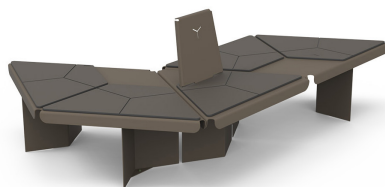

YPSILON - ÖSSZEÁLLÍTÁSOK

YPSILON 5 ÖSSZEÁLLÍTÁS