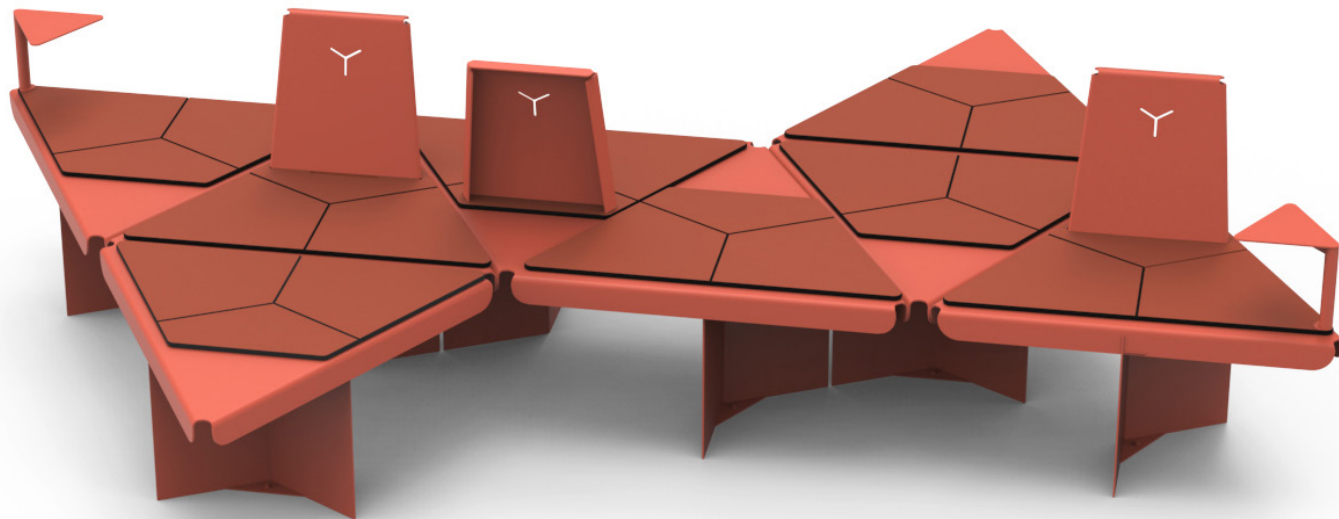

Ypsilon

MODULÁRIS PADRENDSZER

MERÉSZEN INNOVATÍV

Az Ypsilon termékcsalád egy innovatív új fejlesztés, amely merész módon alakítja a köztereket és parkokat. Színes megjelenése különleges hangulatot kölcsönöz a kültéren. A változatos formák összeállításával és kombinálásával lehetővé válik a különböző méretű pihenőhelyek kialakítása a rendelkezésre álló területtől függően.

YPSILON - ELEMOK

Anyagok:

A vázszerkezet 4mm vastag horganyzott és öt féle választható színben porszórt acéllemez.

Az ülőfelülete a váz színekhez jól illeszkedő színű 12mm vastag kompaktlemez.

YPSILON ROMBUSZ ALAPELEM