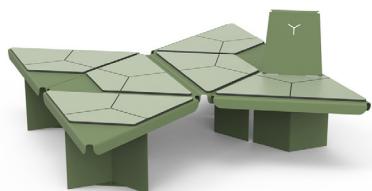

Ypsilon

MODULÁRIS PADRENDSZER

MERÉSZEN INNOVATÍV

Az Ypsilon termékcsalád egy innovatív új fejlesztés, amely merész módon alakítja a köztereket és parkokat. Színes megjelenése különleges hangulatot kölcsönöz a kültéren. A változatos formák összeállításával és kombinálásával lehetővé válik a különböző méretű pihenőhelyek kialakítása a rendelkezésre álló területtől függően.

YPSILON - ELEMOK

Anyagok:

A vázszerkezet 4mm vastag horganyzott és öt féle választható színben porszórt acéllemez.

Az ülőfelülete a váz színekhez jól illeszkedő színű 12mm vastag kompaktlemez.

YPSILON ROMBUSZ ALAPELEM

YPSILON HÁROMSZÖG KIEGÉSZÍTŐ ELEM

YPSILON ASZTALKA

YPSILON HÁTTÁMLA

YPSILON - ÖSSZEÁLLÍTÁSOK

YPSILON 1 ÖSSZEÁLLÍTÁS

YPSILON 3 ÖSSZEÁLLÍTÁS

YPSILON 2 ÖSSZEÁLLÍTÁS

YPSILON 4 ÖSSZEÁLLÍTÁS