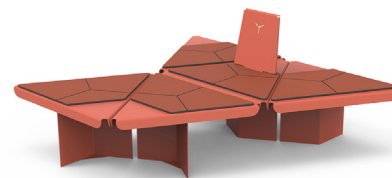

Ypsilon

MODULÁRIS PADRENDSZER

MERÉSZEN INNOVATÍV

Az Ypsilon termékcsalád egy innovatív új fejlesztés, amely merész módon alakítja a köztereket és parkokat. Színes megjelenése különleges hangulatot kölcsönöz a kültéren. A változatos formák összeállításával és kombinálásával lehetővé válik a különböző méretű pihenőhelyek kialakítása a rendelkezésre álló területtől függően.

YPSILON - ELEMOK

Anyagok:

A vázszerkezet 4mm vastag horganyzott és öt féle választható színben porszórt acéllemez.

Az ülőfelülete a váz színekhez jól illeszkedő színű 12mm vastag kompaktlemez.

YPSILON ROMBUSZ ALAPELEM

YPSILON HÁROMSZÖG KIEGÉSZÍTŐ ELEM

YPSILON ASZTALKA

YPSILON HÁTTÁMLA

YPSILON - ÖSSZEÁLLÍTÁSOK

YPSILON 1 ÖSSZEÁLLÍTÁS

YPSILON 3 ÖSSZEÁLLÍTÁS

YPSILON 2 ÖSSZEÁLLÍTÁS

YPSILON 4 ÖSSZEÁLLÍTÁS