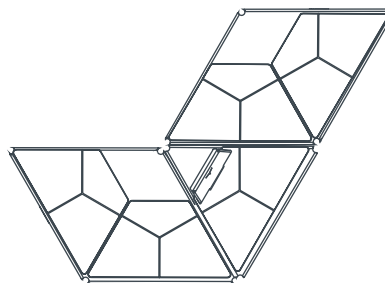

YPSILON - ÖSSZEÁLLÍTÁSOK