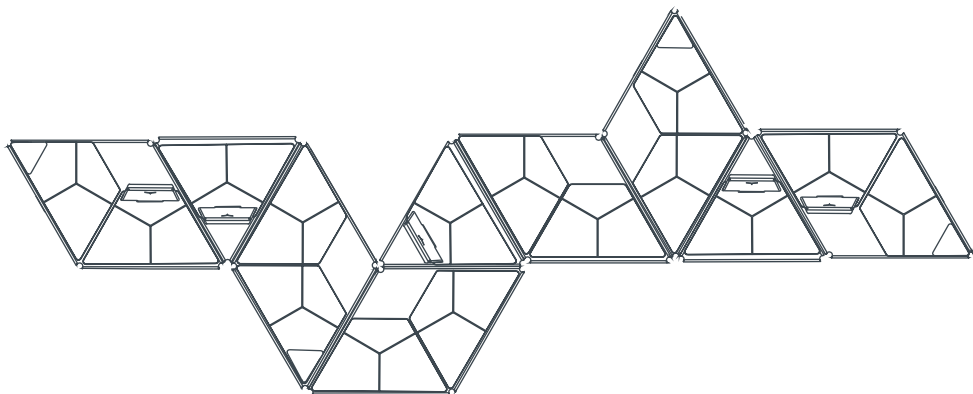

Ypsilon

MODULÁRIS PADRENDSZER

MERÉSZEN INNOVATÍV

Az Ypsilon termékcsalád egy innovatív új fejlesztés, amely merész módon alakítja a köztereket és parkokat. Színes megjelenése különleges hangulatot kölcsönöz a kültéren. A változatos formák összeállításával és kombinálásával lehetővé válik a különböző méretű pihenőhelyek kialakítása a rendelkezésre álló területtől függően.

YPSILON - ELEMOK

Anyagok:

A vázszerkezet 4mm vastag horganyzott és öt féle választható színben porszórt acéllemez.

Az ülőfelülete a váz színekhez jól illeszkedő színű 12mm vastag kompaktlemez.

YPSILON ROMBUSZ ALAPELEM

YPSILON - ÖSSZEÁLLÍTÁSOK

YPSILON 5 ÖSSZEÁLLÍTÁS

YPSILON 6 ÖSSZEÁLLÍTÁS

YPSILON 7 ÖSSZEÁLLÍTÁS

YPSILON - ÖSSZEÁLLÍTÁSOK

YPSILON 8 ÖSSZEÁLLÍTÁS

YPSILON 9 ÖSSZEÁLLÍTÁS

YPSILON - ÖSSZEÁLLÍTÁSOK

YPSILON 10 ÖSSZEÁLLÍTÁS

YPSILON 11 ÖSSZEÁLLÍTÁS