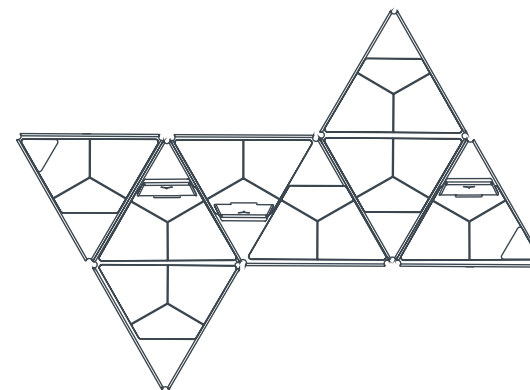

YPSILON 7 ÖSSZEÁLLÍTÁS