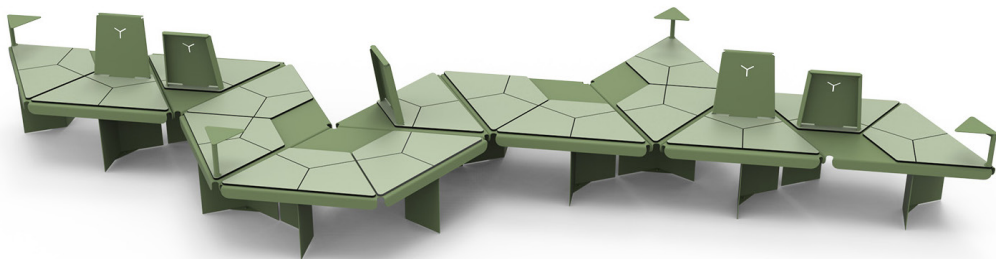

YPSILON 5 ÖSSZEÁLLÍTÁS

YPSILON - ÖSSZEÁLLÍTÁSOK